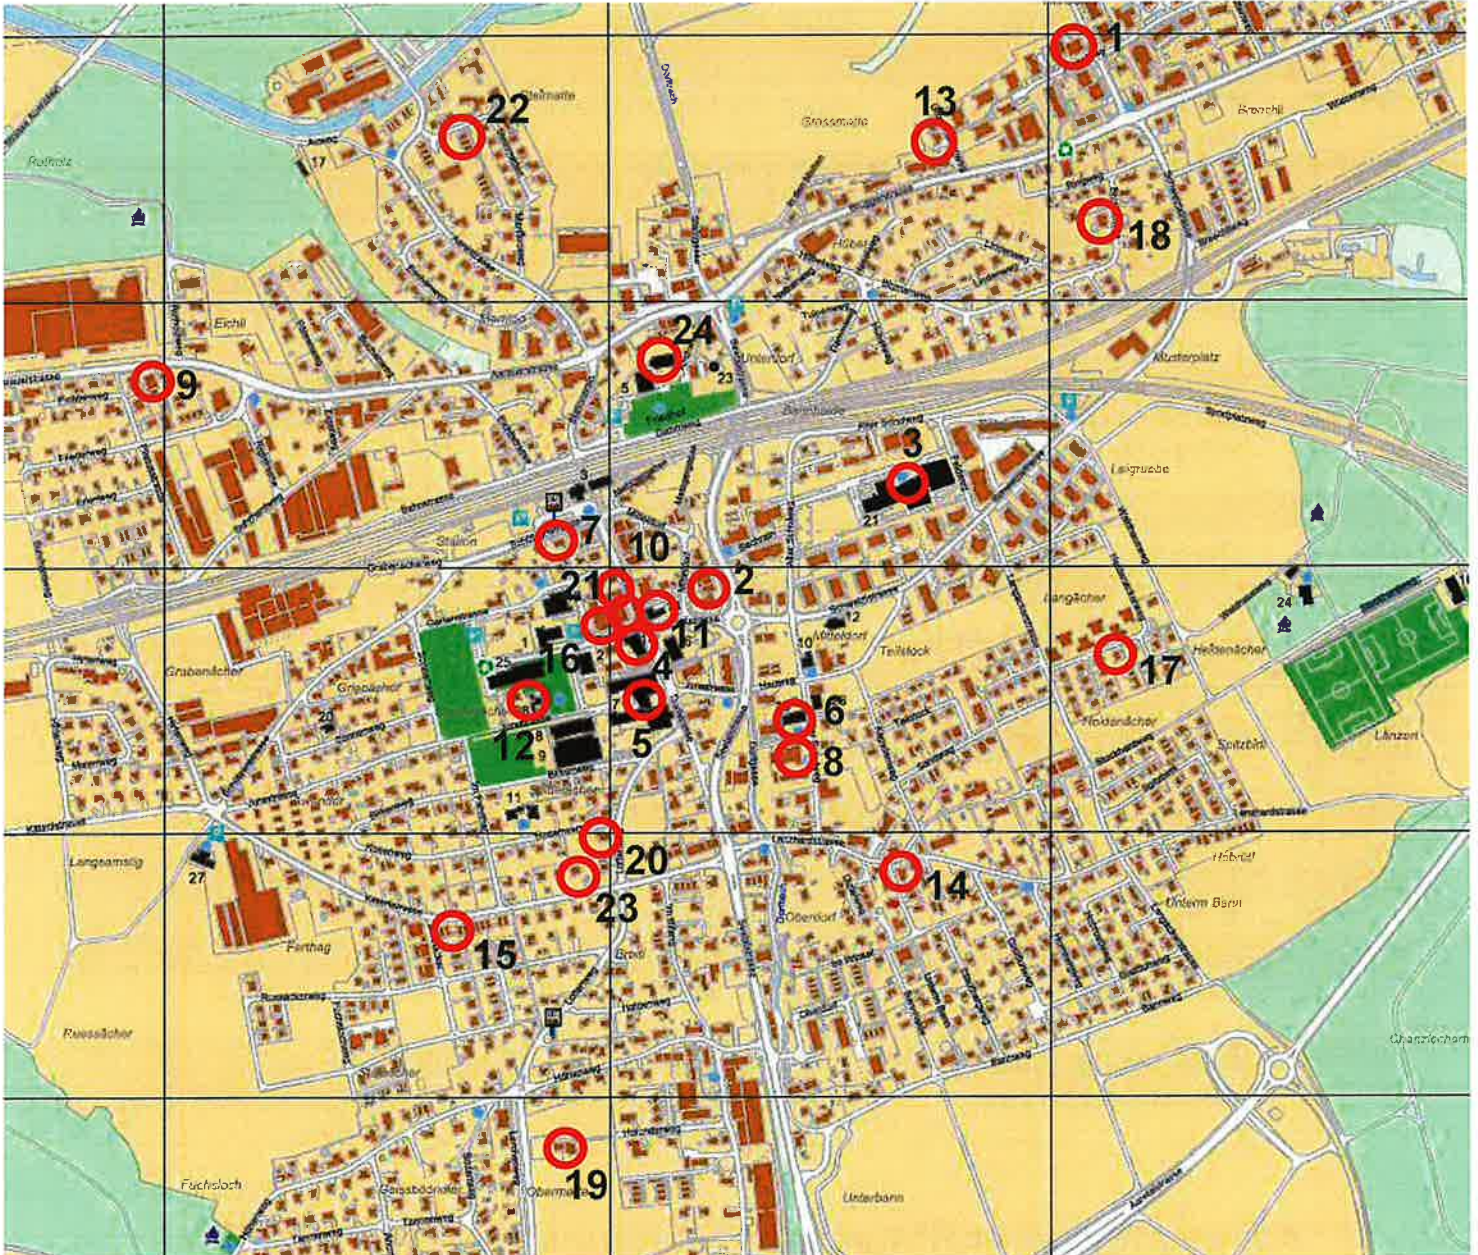

Lageplan der Ruppertsweiler Adventsstimmungen 2024

AUTECH
RAIL MAINTENANCE REVOLUTION

Standorte 2024

Adventsstimmungen Rapperswil

	Dez.	Standort Fenster	Durchführung	Advents-Apéro
SO	1.	Amselweg 11	Isabelle Plaz	Ja
MO	2.	Lindenapotheke Mitteldorf 4	Team der Lindenapotheke	Ja, bis 18.30 Uhr
DI	3.	Altersheim Länzerthus	Aktivierung und Bewohnende	Ja
MI	4.	Volg Dorfstrasse 12	EMW / Volg	Ja
DO	5.	Juraschulhaus/Passerelle	Kinder der 3. Klassen	Sternsingen 19.00 Uhr
FR	6.	Dorfmuseum	Museumskommission	Samichlaus 17.30 bis 18.15 Uhr
SA	7.	Schützenstrasse 1	LadenEins / Familie Falabella	Ja, legendäres Cervelatgulasch
SO	8.	Alter Schulweg 9	Wurst-Fleisch.ch & Beni Bräu	Ja
MO	9.	Aarauerstrasse 27	Nordichaus	Ja, dänischer Glögg
DI	10.	Dorfstrasse 10a/b	Raiffeisenbank	Ja
MI	11.	Chäsitreff Dorfstrasse 13	Familienverein / FAVERU	Ja
DO	12.	Jurastrasse 14	Chinderhort / Tagesstruktur	Nein
FR	13.	Grossmattenweg 1	Sandra & Patrick Nussbaum	Ja
SA	14.	Lenzhardstrasse 18	Jungschar Robi	Ja
SO	15.	Käterlistrasse 27a	Juliette Nacht	Ja
MO	16.	Dorfstrasse 10a	Maya's Köstlichkeiten	Ja, bis 20.00 Uhr
DI	17.	Heidenackerweg 29	Familie Fiechter	Ja
MI	18.	Blumenweg 9	Andrea und Elin Hediger	Nein
DO	19.	Holunderweg 7	Blumen und Feines	Ja
FR	20.	Rosenweg 1	Brigitte Fankhauser	Ja
SA	21.	Dorfstrasse 8	Coiffeur Sabine	Nein
SO	22.	Steinmatten 10	Familien Dürrenmatt und Mariani	Ja
MO	23.	Käterlistrasse 14	Esther Berner	Ja
DI	24.	Reformierte Kirche	Freiwillige Helfer/innen der Kirchgemeinde	Familienweihnachtsfeier 16.30 Uhr