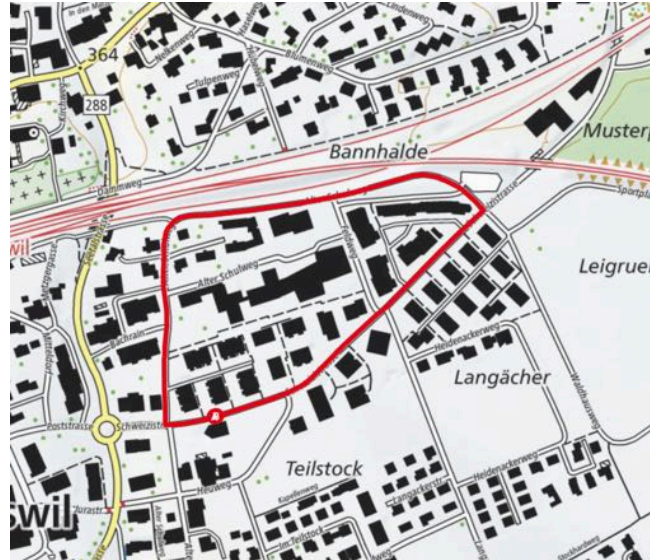

Start „STERN“ (Schulhaus Nord) – Jurastrasse – Hirtenweg – Maienweg (Rundgang) – Schützenstrasse – Sonnenweg – Im Fahrthag – Birkenweg – Schluss SINGEN IN DER ARENA

Route 2 - Unterstufe:

Klassen: 1a (M. Luder), 1b (J. Coufal) , 2a (N. Begert)

Start „PAUSENPLATZ SÜD“ – SINGEN IN DER ARENA - kleines Weglein – Im Bifang – Obermatt – Kretenweg –

Lerchenweg – Lottenweg – Haldenweg – Im Bifang – kleines Weglein –
Schluss „PAUSENPLATZ SÜD“

Route „Kindergarten Rosenweg“:

Start „KINDERGARTEN ROSENWEG“ -- Rosenweg - Im Fahrtrag – Käterlistrasse – Im Bifang –
Höhenweg – Tannenweg – Bodenweg – Lottenweg – Rosenweg – KINDERGARTEN ROSENWEG

Route „Kindergarten Schweizstrasse“:

Start „KINDERGARTEN SCHWEIZSTRASSE “ – Schweizstrasse - Alter Schulweg - Schweizstrasse – KINDERGARTEN SCHWEIZSTRASSE

Route „Kindergarten Alter Schulweg“:

Start „KINDERGARTEN ALTER SCHULWEG “ – Alter Schulweg – Lenzhardstrasse – „Feldweg neben Fussballplatz“ – Stockhardweg – Langackerstrasse – Sandweg – Kapellenweg – Heuweg – Alter Schulweg – KINDERGARTEN ALTER SCHULWEG