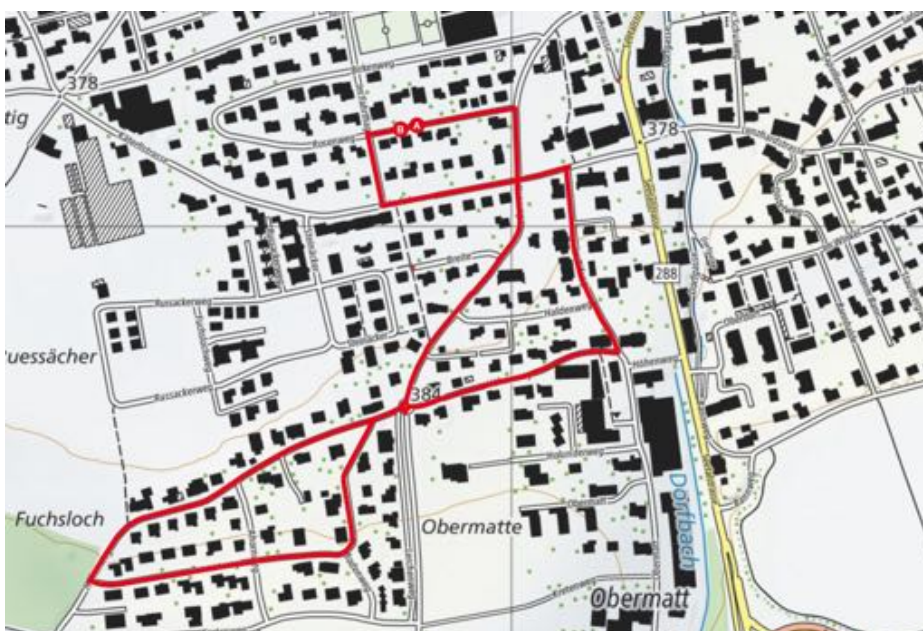

Dienstag, 9. November 2021
Start: 18:00 Uhr

Eintreffen der 1. und 2. Klass-SchülerInnen um 17:45 Uhr im Schulzimmer
Der Nachmittag ist für alle beteiligten Kinder schulfrei.

Route 1 - Unterstufe:

Klassen: 1c (P. Rom), EK1/2 (P. Stich), 2b (J. Koch), 2c (E. Roza)

Start „STERN“ (Schulhaus Nord) – Jurastrasse – Hirtenweg – Maienweg (Rundgang) – Schützenstrasse – Sonnenweg – Im Fahrthag – Birkenweg – Schluss SINGEN IN DER ARENA

Route 2 - Unterstufe:

Klassen: 1a (M. Luder), 1b (J. Coufal) , 2a (N. Begert)

Start „PAUSENPLATZ SÜD“ – SINGEN IN DER ARENA - kleines Weglein – Im Bifang – Obermatt – Kretenweg –

Lerchenweg – Lottenweg – Haldenweg – Im Bifang – kleines Weglein –
Schluss „PAUSENPLATZ SÜD“

Route „Kindergarten Rosenweg“:

Start „KINDERGARTEN ROSENWEG“ -- Rosenweg - Im Fahrtrag – Käterlistrasse – Im Bifang –
Höhenweg – Tannenweg – Bodenweg – Lottenweg – Rosenweg – KINDERGARTEN ROSENWEG

Route „Kindergarten Schweizstrasse“: