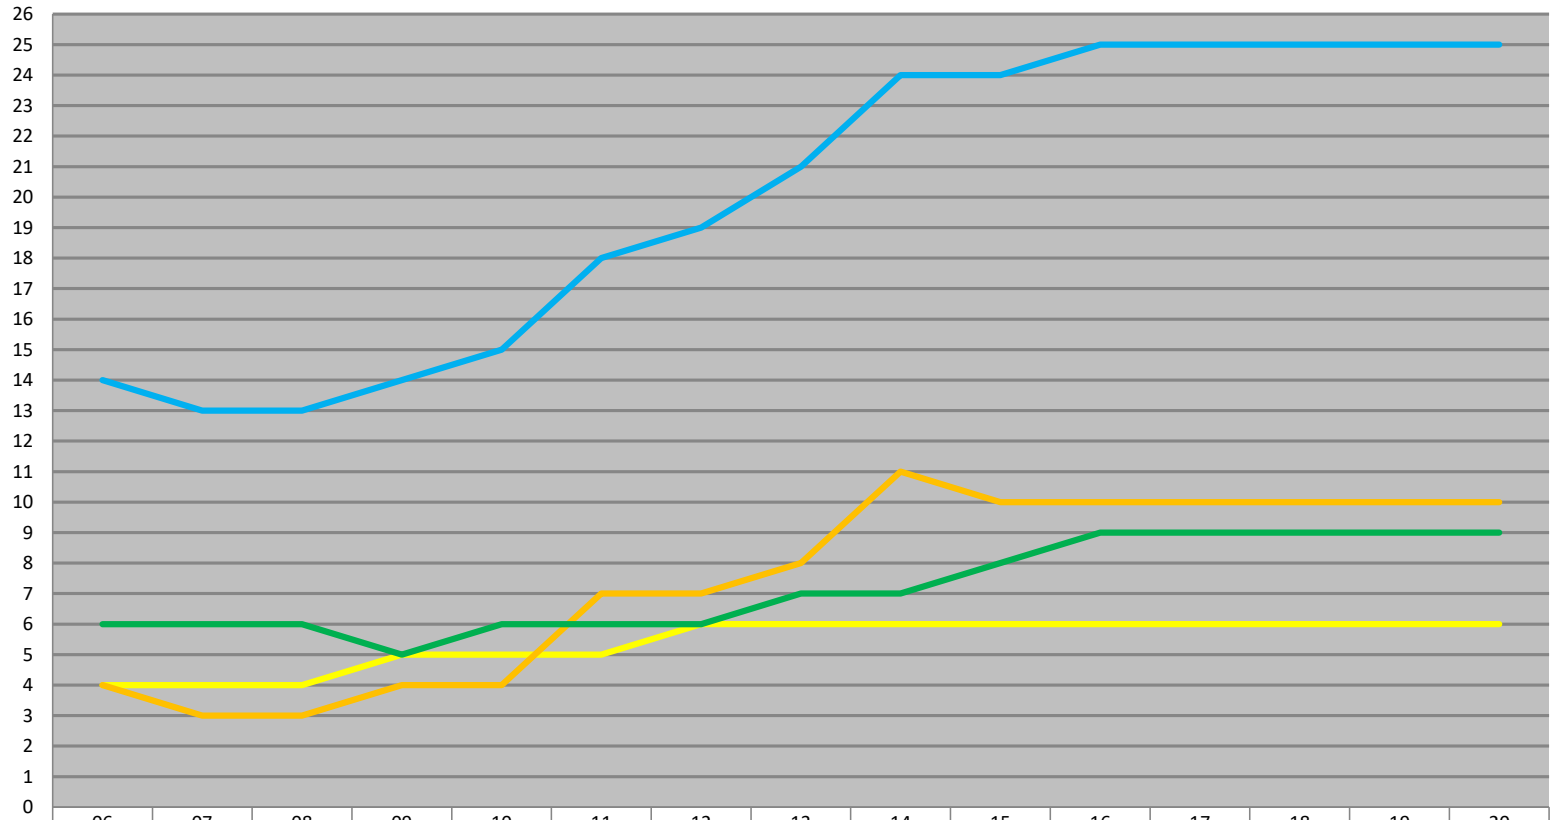

Abteilungsentwicklung seit 2006

Abteilungen pro Stufe / gesamt

Kiga	4	4	4	5	5	5	6	6	6	6	6	6	6	6	6
Unterstufe und ab 2011 EK	4	3	3	4	4	7	7	8	11	10	10	10	10	10	10
Mittelstufe	6	6	6	5	6	6	6	7	7	8	9	9	9	9	9
Total	14	13	13	14	15	18	19	21	24	24	25	25	25	25	25