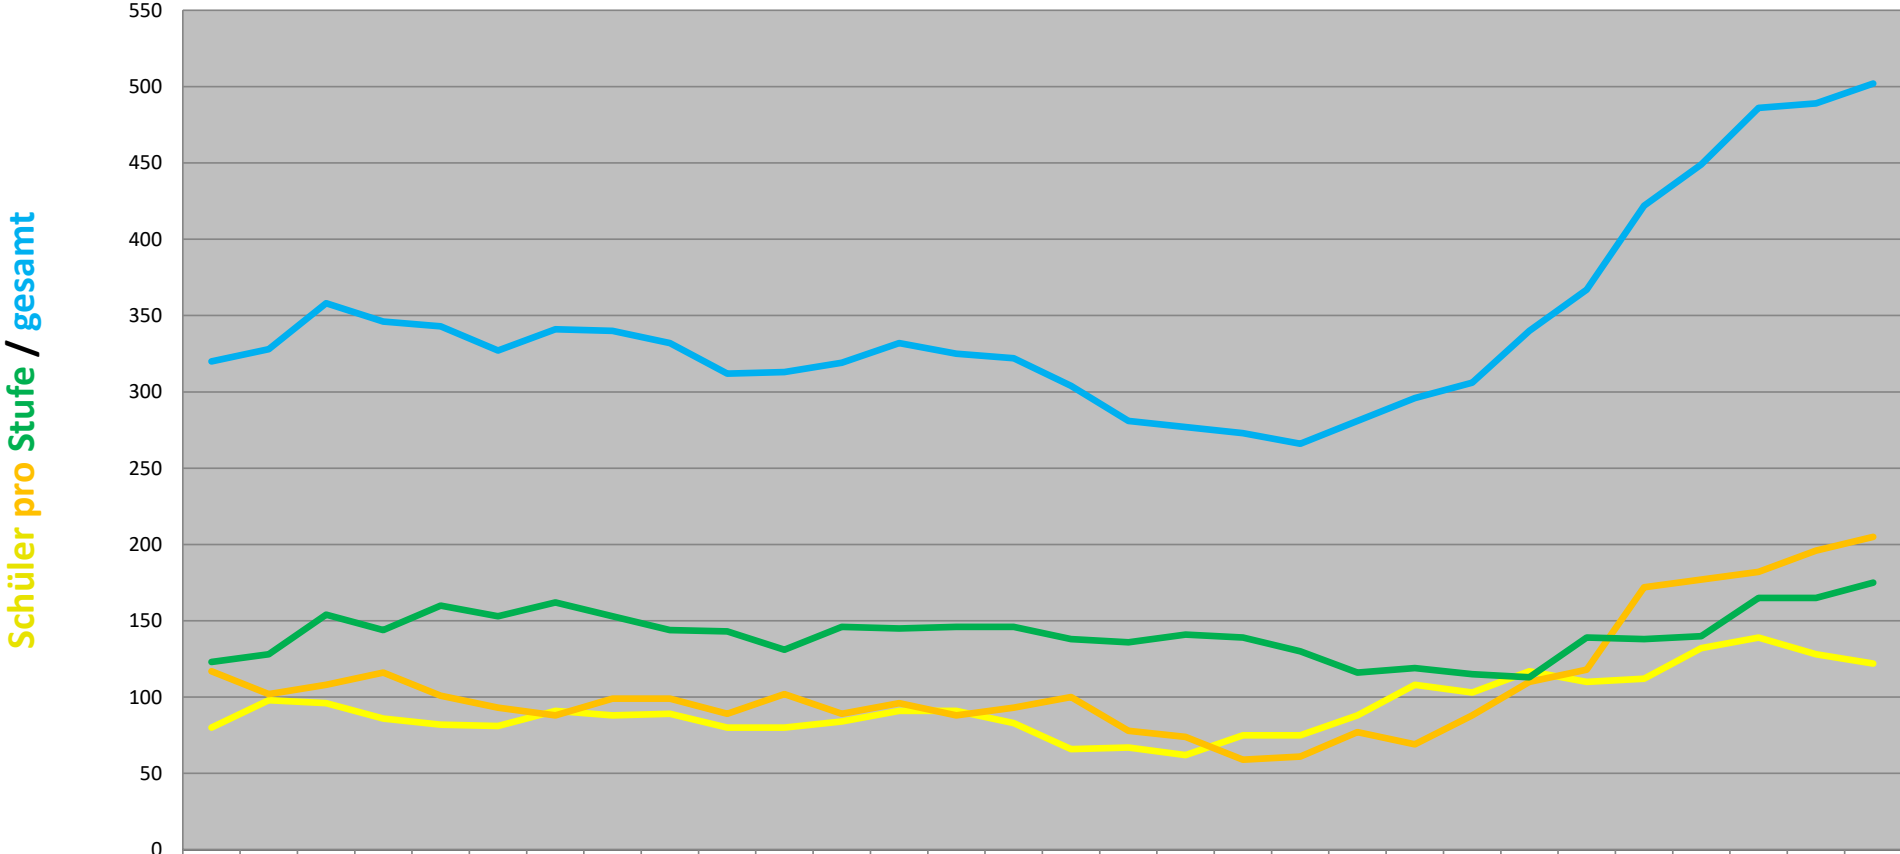

### Schülerzahlentwicklung seit 1989

	89	90	91	92	93	94	95	96	97	98	99	00	01	02	03	04	05	06	07	08	09	10	11	12	13	14	15	16	17	18
Kindergarten	80	98	96	86	82	81	91	88	89	80	80	84	91	91	83	66	67	62	75	75	88	108	103	117	110	112	132	139	128	122
Unterstufe	117	102	108	116	101	93	88	99	99	89	102	89	96	88	93	100	78	74	59	61	77	69	88	110	118	172	177	182	196	205
Mittelstufe	123	128	154	144	160	153	162	153	144	143	131	146	145	146	146	138	136	141	139	130	116	119	115	113	139	138	140	165	165	175
TOTAL	320	328	358	346	343	327	341	340	332	312	313	319	332	325	322	304	281	277	273	266	281	296	306	340	367	422	449	486	489	502